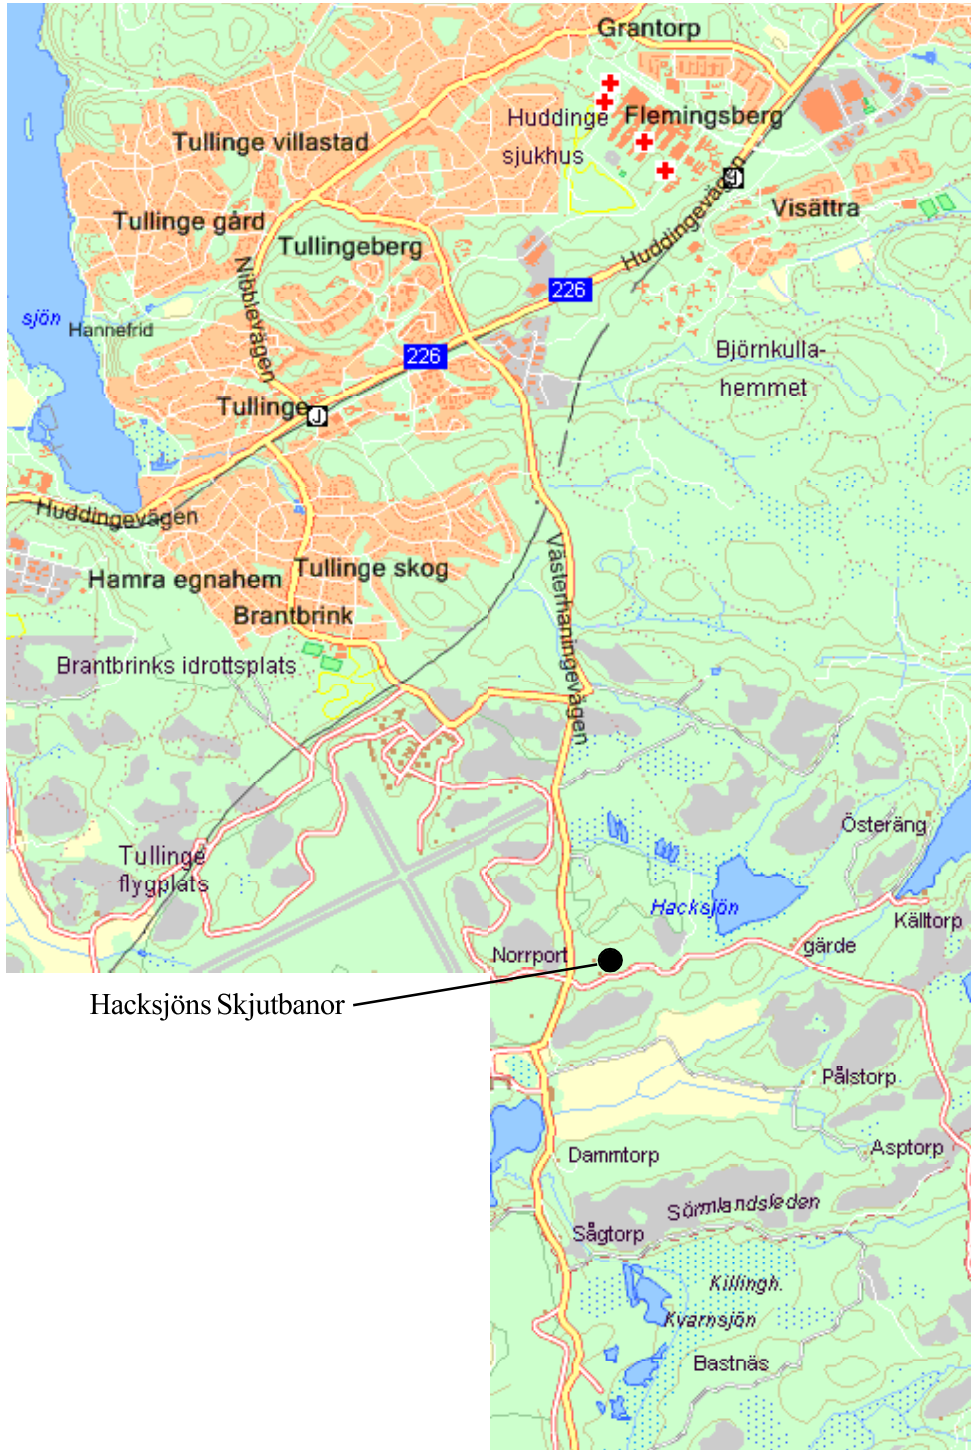

KARTA TILL TÄVLINGSPLATSEN